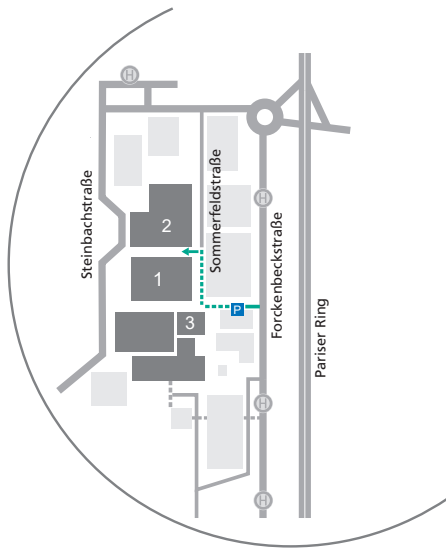

### How to find us

- 1 Fraunhofer IPT
- 2 Fraunhofer ILT
- 3 WZL, Manfred-Weck-Haus

#### Zufahrt über die Autobahn A4 und A44

- Autobahnkreuz Aachen, A4 Richtung Antwerpen/Heerlen
- Ausfahrt 2 Aachen-Laurensberg, Richtung Laurensberg
- 1. Ausfahrt rechts, Richtung Maastricht
- 2. Ausfahrt, unmittelbar nach der Eisenbahnunterführung rechts, Richtung Fraunhofer-Institute
- 2. Ausfahrt (gradeaus) in die Forckenbeckstraße
- Nach 100 Metern rechts abbiegen in die Einfahrt zum Parkhaus Fraunhofer IPT/ILT Forckenbeckstraße 8
- Folgen Sie der Beschilderung Richtung Besucherparkplätze Fraunhofer IPT/ILT

#### Route via motorway A4 and A44

- At Highway interchange “Aachen” take A4 to Antwerpen/Heerlen
- Take Laurensberg exit onto Route to Laurensberg
- Take first exit to Maastricht
- Immediately after the underpass, turn right twice for “Fraunhofer-Institute”
- Take second exit in the roundabout to Forckenbeckstrasse
- After 100 meters turn right to the parking garage of Fraunhofer IPT/ILT Forckenbeckstrasse 8
- Follow the signs to the visitor parking lots