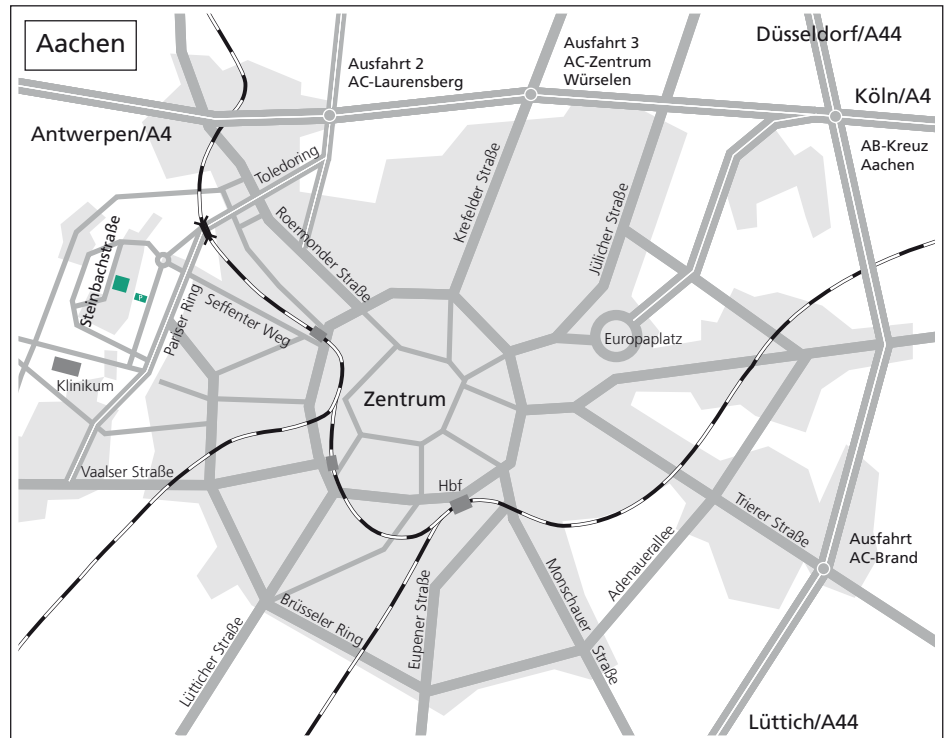

### How to find us

- 1 Fraunhofer IPT
- 2 Fraunhofer ILT
- 3 WZL, Manfred-Weck-Haus

#### Zufahrt über die Autobahn A4 und A44

- Autobahnkreuz Aachen, A4 Richtung Antwerpen/Heerlen
- Ausfahrt 2 Aachen-Laurensberg, Richtung Laurensberg
- 1. Ausfahrt rechts, Richtung Maastricht
- 2. Ausfahrt, unmittelbar nach der Eisenbahnunterführung rechts, Richtung Fraunhofer-Institute
- 2. Ausfahrt (gradeaus) in die Forckenbeckstraße
- Nach 100 Metern rechts abbiegen in die Einfahrt zum Parkhaus Fraunhofer IPT/ILT Forckenbeckstraße 8
- Folgen Sie der Beschilderung Richtung Besucherparkplätze Fraunhofer IPT/ILT

#### Route via motorway A4 and A44

- At Highway interchange “Aachen” take A4 to Antwerpen/Heerlen
- Take Laurensberg exit onto Route to Laurensberg
- Take first exit to Maastricht
- Immediately after the underpass, turn right twice for “Fraunhofer-Institute”
- Take second exit in the roundabout to Forckenbeckstrasse
- After 100 meters turn right to the parking garage of Fraunhofer IPT/ILT Forckenbeckstrasse 8
- Follow the signs to the visitor parking lots